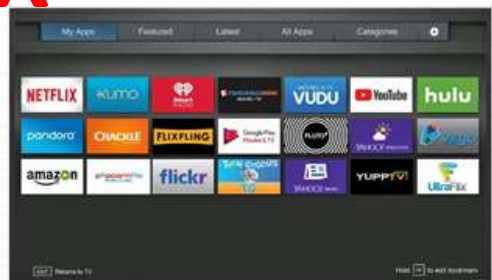

Dengan Android TV kita dapat mendownload beragam Aplikasi dari Google Play Store secara gratis dan dengan pilihan yang lebih banyak di banding OS Smart TV lain nya.

Confidential Internal use only