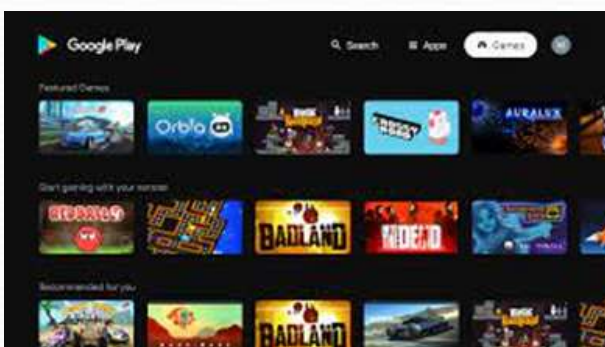

Dengan Android TV kita dapat mendownload beragam Aplikasi dari Google Play Store secara gratis dan dengan pilihan yang lebih banyak di banding OS Smart TV lain nya.

Confidential Internal use only